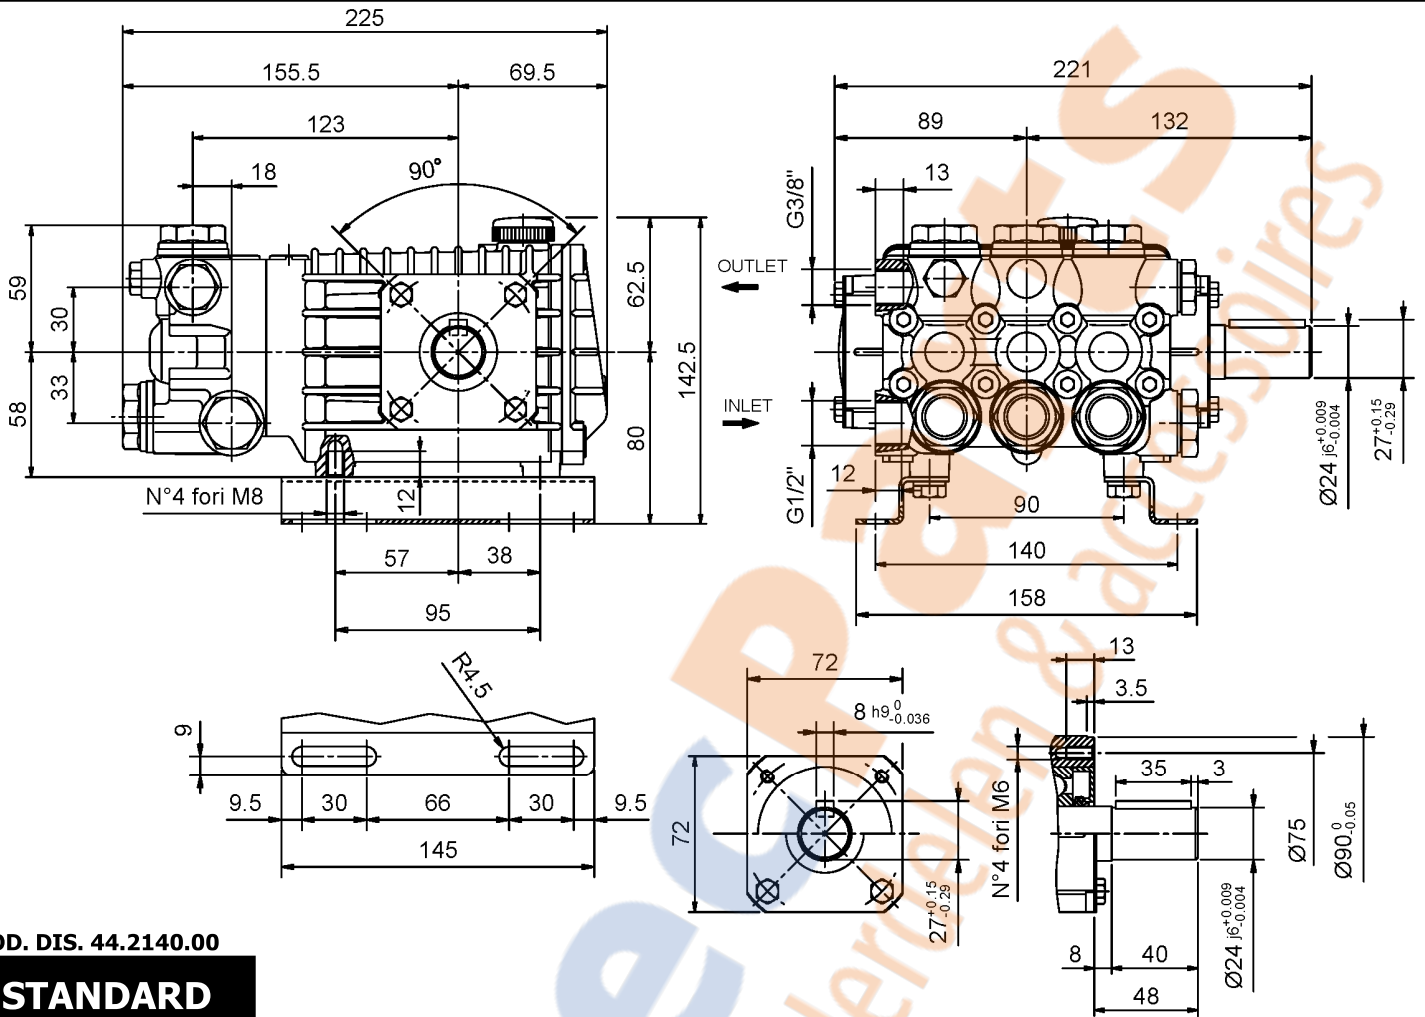

**DIMENSIONI D'INGOMBRO – OVERALL DIMENSIONS – DIMENSIONS D'ENCOMBREMENT  
RAUMBEDARF – DIMENSIONES TOTALES – DIMENSÕES**

COD. DIS. 44.2140.00

**STANDARD**

COD. DIS. 44.2143.00

**W950 – W951  
W952 – W953  
W954 – W955  
W956 – W957  
W958 – W959  
W14200 – W16180  
WW964 – WW965**

**A**