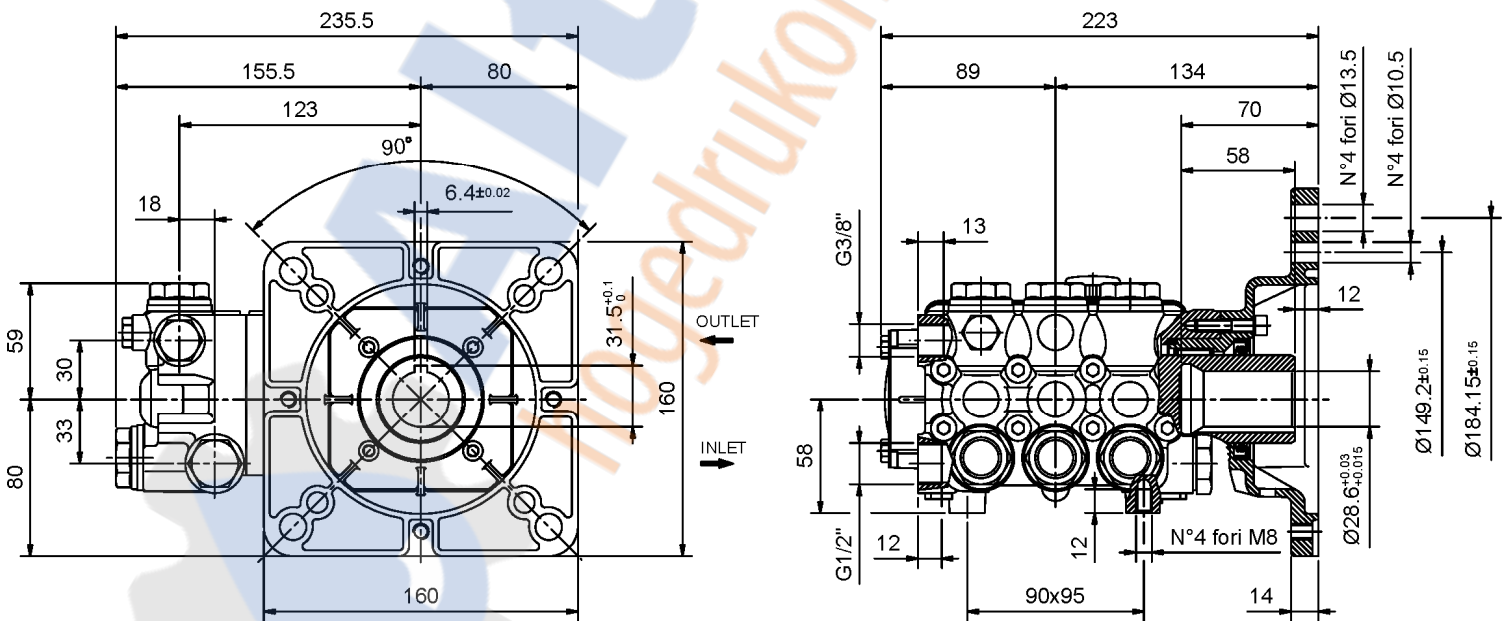

**DIMENSIONI D'INGOMBRO – OVERALL DIMENSIONS – DIMENSIONS D'ENCOMBREMENT  
RAUMBEDARF – DIMENSIONES TOTALES – DIMENSÕES**

COD. DIS. 44.2140.00

**STANDARD**

COD. DIS. 44.2143.00

**W950 – W951  
W952 – W953  
W954 – W955  
W956 – W957  
W958 – W959  
W14200 – W16180  
WW964 – WW965**

**A**